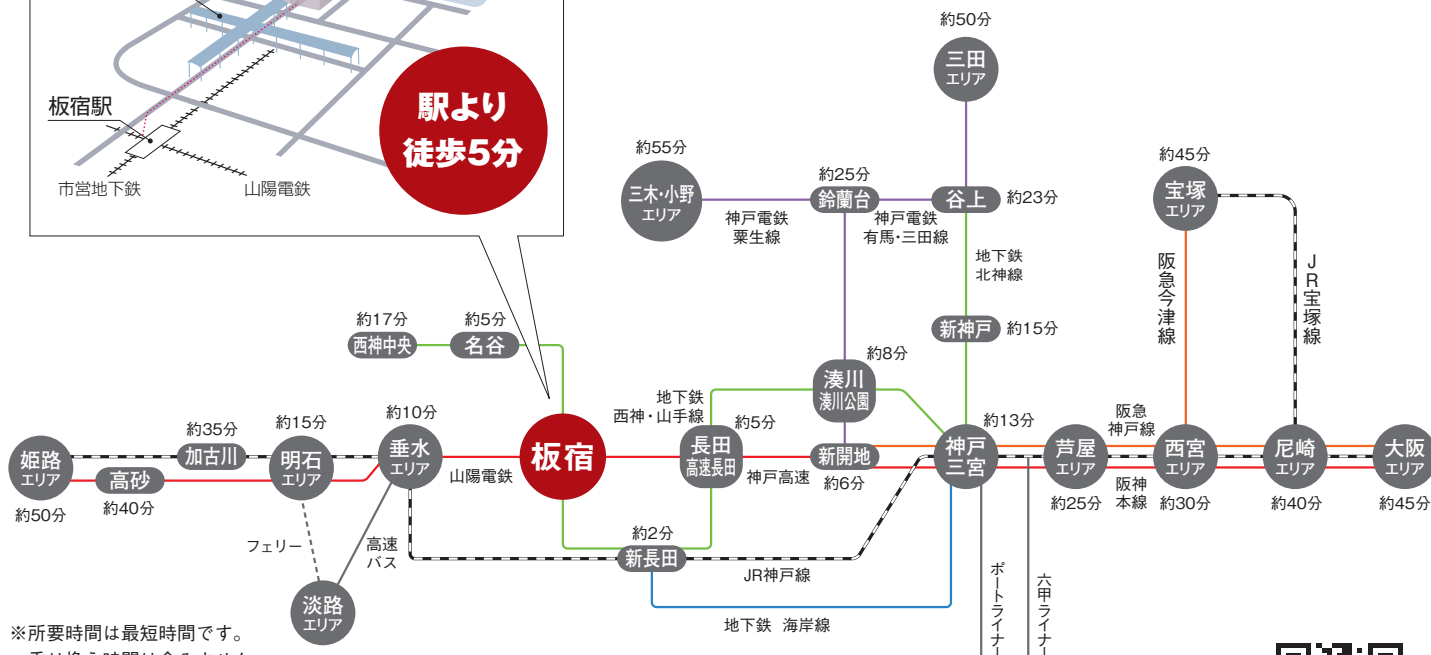

Science Global コース

地球規模の“人財”として 国際社会で活躍する**新時代**のリーダーを目指す

※中学校「ミライ探究一貫コース」、高校「ミライ探究コース」は共学にはなりませんので、ご注意ください。

■本校までのアクセス

神戸市営地下鉄・山陽電鉄「板宿駅」から
徒歩すぐ。**安心して**通学できます。

※所要時間は最短時間です。
乗り換え時間は含みません。