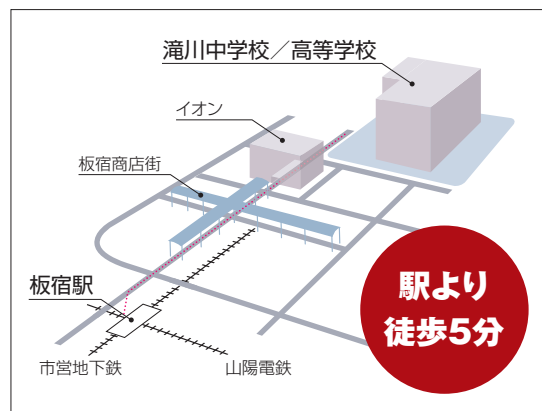

現在、小学**5**年生と中学**2**年生の皆様。

滝川で一緒に学びませんか。

滝川中学校

医進選抜コース

最難関医学系大学・学部へ
強い使命感と倫理観を備えた医療者の道へ**進む**

Science Global 一貫コース

最難関国公立大学文系・理系学部、海外大学へ
国際社会で活躍できる**新時代**のリーダーを目指す

滝川高等学校

Science Global コース

地球規模の“人財”として 国際社会で活躍する**新時代**のリーダーを目指す

※中学校「ミライ探究一貫コース」、高校「ミライ探究コース」は共学にはなりませんので、ご注意ください。

■本校までのアクセス

神戸市営地下鉄・山陽電鉄「板宿駅」から
徒歩すぐ。**安心して**通学できます。

※所要時間は最短時間です。
乗り換え時間は含みません。